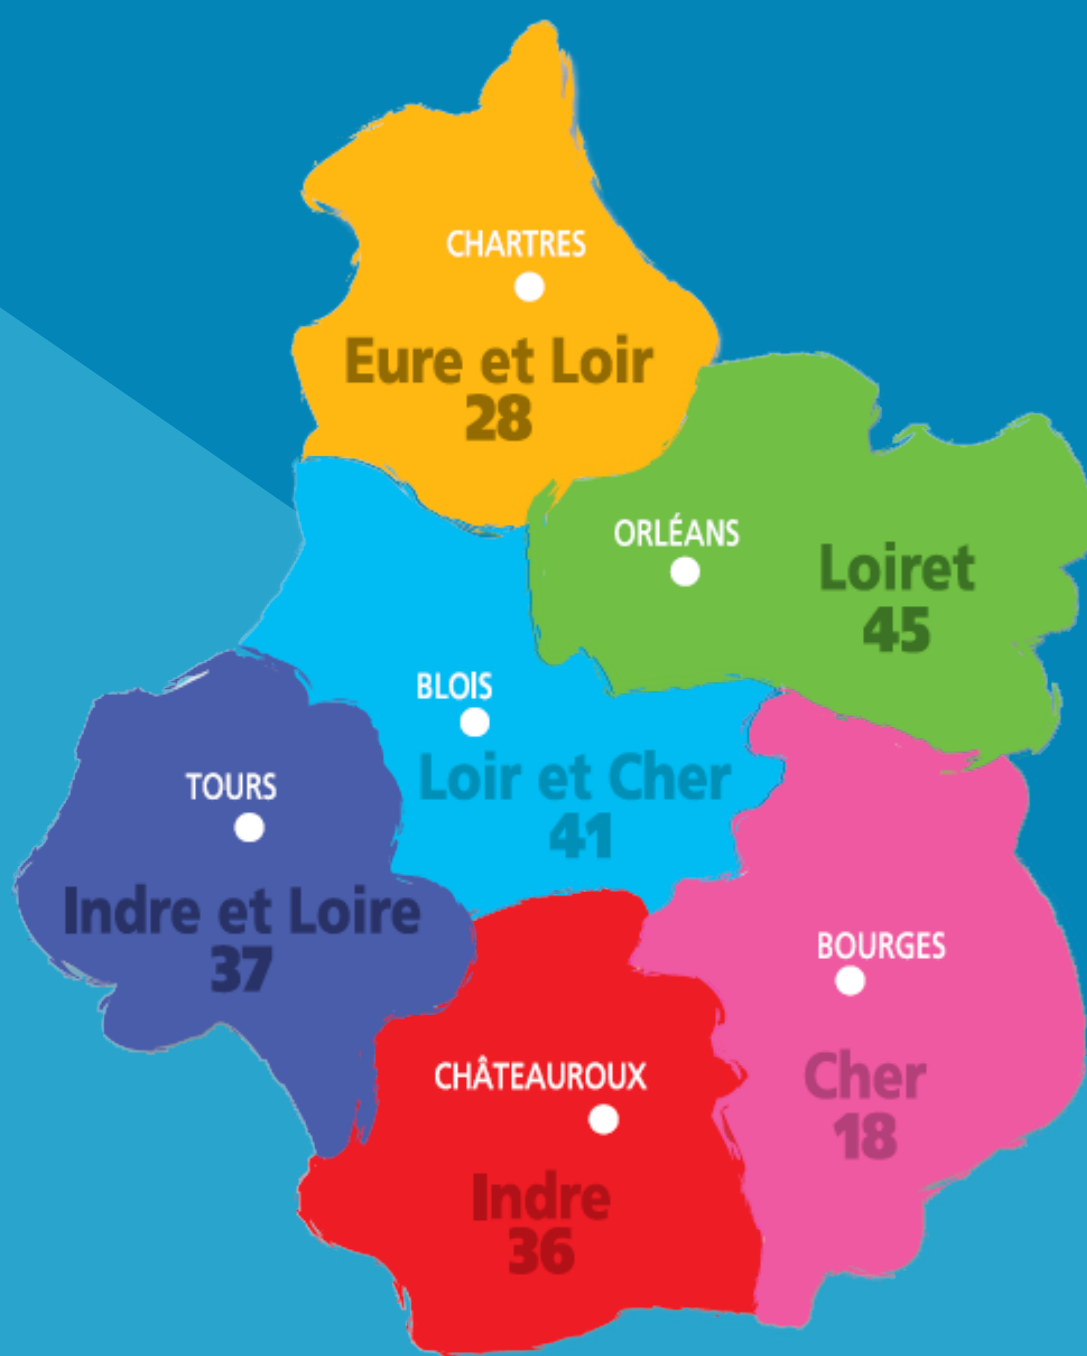

ICR

Saison 2022 - 2023

Journée 1

Résultats et classements de la phase finale des **Interclubs Régionaux** de Badminton

SAISON 22/23

ICR1 - J1

ARGENTON

5 - 3

TOURS

ARGENTON

7 - 1

PITHIVIERS

BLOIS

6 - 2

PITHIVIERS

BLOIS